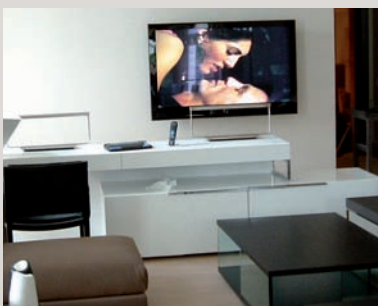

〞
Rosari IT Services ist die Antwort auf alle unsere TV- und IT-Probleme...

erklärt Herr FINAN / Operation Manager für die Gruppe „La Réserve“... 〞

● La Réserve Hôtel & SPA, Genève

Das Hotel La Réserve liegt in einem 4 Hektaren grossen Park am Ufer des Genèvesee. Unter der talentierten Leitung des angesehenen Innenarchitekten Jacques Garcia hat das Hotel La Réserve die Eleganz von einst wieder gefunden. Eines der legendärsten Häuser der Stadt Genf ist mit neuem Design - gleichzeitig chic, entspannt und gemütlich - von einer neuen Ambiance erfüllt. Das Hotel ist mit einem in die Samsung-Fernseher integrierten interaktiven „RIS System“ ausgestattet.